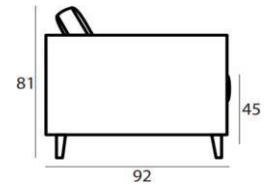

NORDIC

Version	CODE	m ²	Picture	CAT1	CAT2	CAT3	Dolaro
				EUR	EUR	EUR	EUR
SINGLE PARTS							
1 seater without armrests L: 60cm D: 92cm H: 81cm	103	0,35		3465	3861	4208	7227
1 seater PLUS without armrests L: 75cm D: 92cm H: 81cm	123	0,00		3663	4084	4406	7599
1,5 seater without armrests L: 90cm D: 92cm H: 81cm	153	0,42		3861	4307	4629	7945
2 seater without armrests L: 120cm D: 92cm H: 81cm	203	0,59		4678	5247	5643	9628
2,5 seater without armrests L: 150cm D: 92cm H: 81cm	253	0,71		5520	5891	6237	10618
3/2p seater without armrests L: 180cm D: 92cm H: 81cm	303/2p	0,85		6237	6658	7104	11979
3/3p seater without armrests L: 180cm D: 92cm H: 81cm	303/3p	0,85		6237	6658	7104	11979
3/2p seater XL without armrests L:195cm D: 92cm H: 81cm	303XL/2p	0,88		6930	7376	7896	13316
3/3p seater XL without armrests L:195cm D: 92cm H: 81cm	303XL/3p	0,88		6930	7376	7896	13316
3 seater XXL without armrests L:210cm D: 92cm H: 81cm	303XXL	0,95		8737	9356	10024	20271
Corner L: 96cm D: 96cm H: 81cm	400	0,45		4975	5272	5594	9183
Chaiselong with armrest L: 90cm D: 143cm H: 81cm	901/902	0,56		5567	5866	6138	9059
Chaiselong XL with armrest L: 107cm D: 167cm H: 81cm	903/904	0,74		6856	7203	7475	11014
Multicorner with armrest L: 135cm D: 126cm H: 81cm	405/404	0,90		7500	7970	8465	12375
Corner PLUS L: 170cm D: 130cm H: 81cm	453	0,00		4431	4777	5148	11064
Openend L: 92cm D: 98cm H: 81cm	701/702	0,37		4431	4629	4851	7178
Opencorner L: 92cm D: 219cm H: 81cm	601/602	1,07		9702	10222	10717	16632
Footstool L: 90cm D: 60cm H: 45cm	1001	0,19		3490	3787	4158	6237
Footstool L: 75cm D: 75cm H: 45cm	1000	0,19		3490	3861	4158	6237